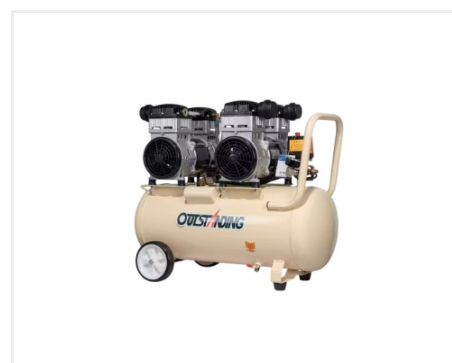

Šifra: 8797
KOMPRESOR 50L M837
380.0 KM