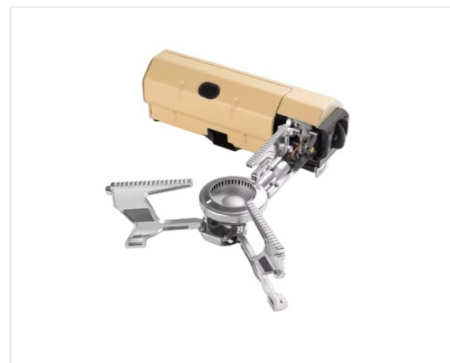

Šifra: 8765
REŠO PREKLOPNI M2212
50.0 KM