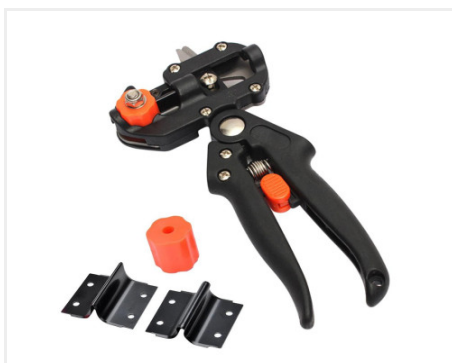

Šifra: 6654
KLIJEŠTA ZA KALEMLJENJE M1120
16.0 KM