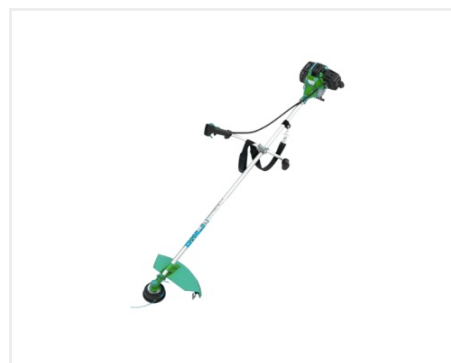

Šifra: 3792
VENT. POJILICA S-1
12.0 KM

Šifra: 3689
SVRDLO ZA ZEMLJU
22.0 KM

Šifra: 3673
TURPIJA ZA MOTORKU M147-1
1.9 KM

Šifra: 3672
TURPIJA ZA MOTORKU
2.7 KM

Šifra: 3649
TRNOKOP 1,2 NASAĐEN
20.99 KM

Šifra: 3648
TRIMER RUCNI
165.0 KM