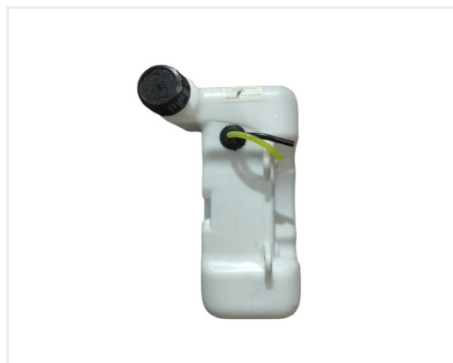

Šifra: 8418
HRANILICA ZA KOKE 75CM
20.0 KM

Šifra: 8240
GLAVA ZA TRIMER BIJELO M2177
10.0 KM

Šifra: 8182
ŽICA ZA VEZIVANJE M2033
2.5 KM

Šifra: 7912
SILK TA TRIMER 2.7MM 60M
7.5 KM

Šifra: 7849
PRSLUK ZA TRIMER 57317
40.0 KM

Šifra: 7848
GLAVA ZA TRIMER BO-100-12 K
20.0 KM

Šifra: 7846
REZERVOAR ZA TRIMER KOSI
7.0 KM

Šifra: 7843
GLAVA ZA TRIMER BO-100-8-K
18.5 KM

Šifra: 7842
GLAVA ZA TRIMER BO-100-7-K
16.5 KM

Šifra: 7816
CREVO SILIKONSKO 3/4 50MMM
GRIC
100.0 KM