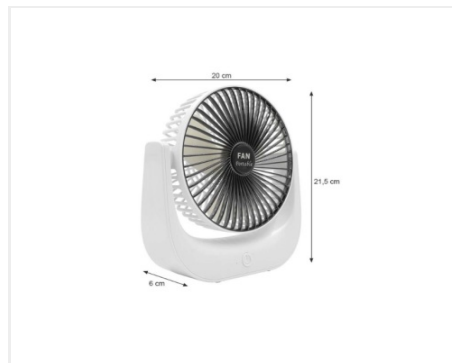

Šifra: 8488
VENTILATOR FT-903 M2475
19.0 KM