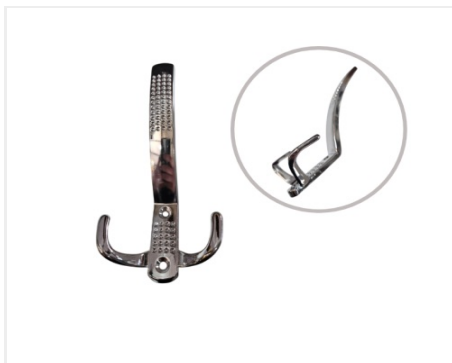

Šifra: 4060
VJESALICA V M1884 I M1886
1.4 KM