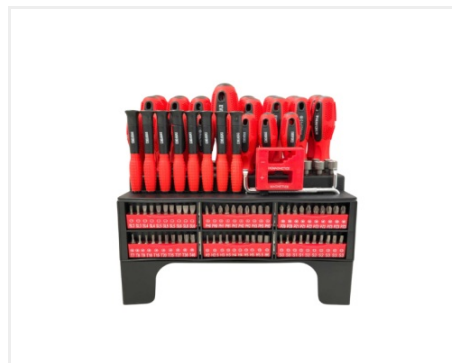

Šifra: 8495
VASER VAGA 80CM M2356-2
23.0 KM

Šifra: 8494
VASER VAGA 60CM M2356-1
16.0 KM

Šifra: 8489
GRABLJE ZA LIST PVC 24Z M2352
5.0 KM

Šifra: 8701
AUTO ŠPANNER 4/1 M2347
22.0 KM

Šifra: 8471
ŠARAFČIGERI SET M2344
70.0 KM