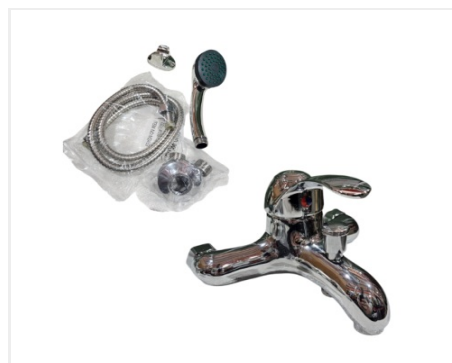

Šifra: 3674
TUŠ BATERIJA KOMPLET M2562
40.0 KM