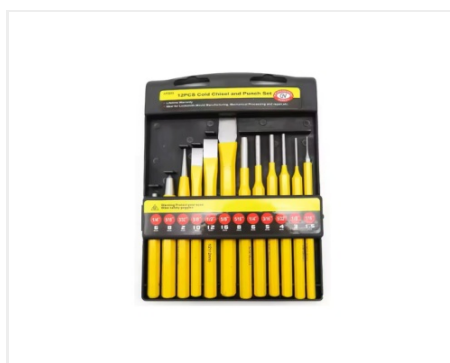

Šifra: 8510
PROBIJAČ SET 12/1 M2417
25.0 KM