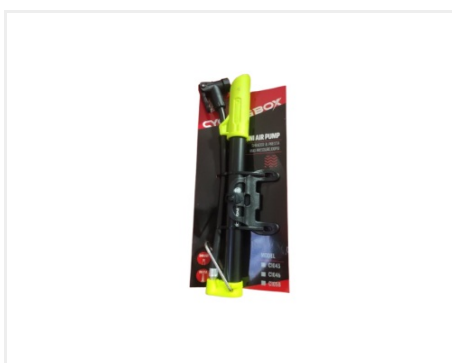

Šifra: 7390
SIC ZA BICIKLO M1226
14.0 KM

Šifra: 7389
SIC ZA BICIKLO M1225
8.0 KM

Šifra: 7388
NASTAVAK ZA DUVANJE GUMA
M1224-M1744 IGLICE
1.0 KM

Šifra: 7387
NASTAVAK ZA DUVANJE GUMA
M1223
2.5 KM

Šifra: 7386
NASTAVAK ZA DUVANJE GUMA
M1222
3.0 KM