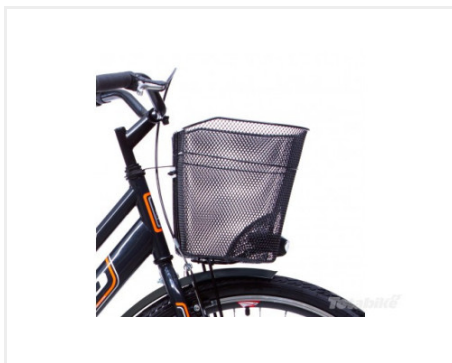

Šifra: 4972
KORPA ZA BICIKLO M2168
6.0 KM