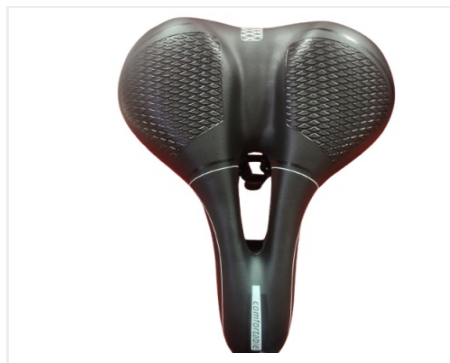

Šifra: 7395
SAJLA ZA ZAKLJUCAVANJE M1231
2.0 KM

Šifra: 7394
RUKAVICE ZA BIKIKLO M1230
6.0 KM

Šifra: 7393
RUKAVICE ZA BIKIKLO M1229
14.0 KM

Šifra: 7392
SAJLA ZA ZAKLJUCAVANJE M1228
3.0 KM

Šifra: 7391
SIC ZA BICIKLO M1227
10.0 KM